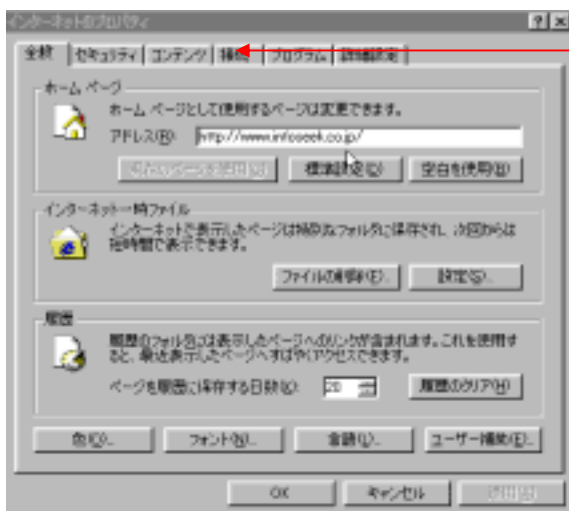

# 通常モデム接続にてインターネットをおこなわれているお客様

インターネットエクスプローラのアイコン  
の上でマウスを右クリックします。

接続タブを開きます。

ダイヤルしないを選択

OKを押して画面を閉じます