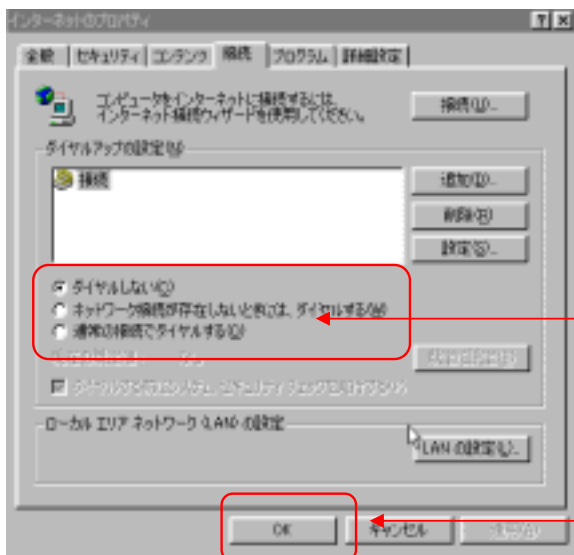

# 通常モデム接続にてインターネットをおこなわれているお客様

インターネットエクスプローラのアイコン  
の上でマウスを右クリックします。

接続タブを開きます。

ダイヤルしないを選択

OKを押して画面を閉じます